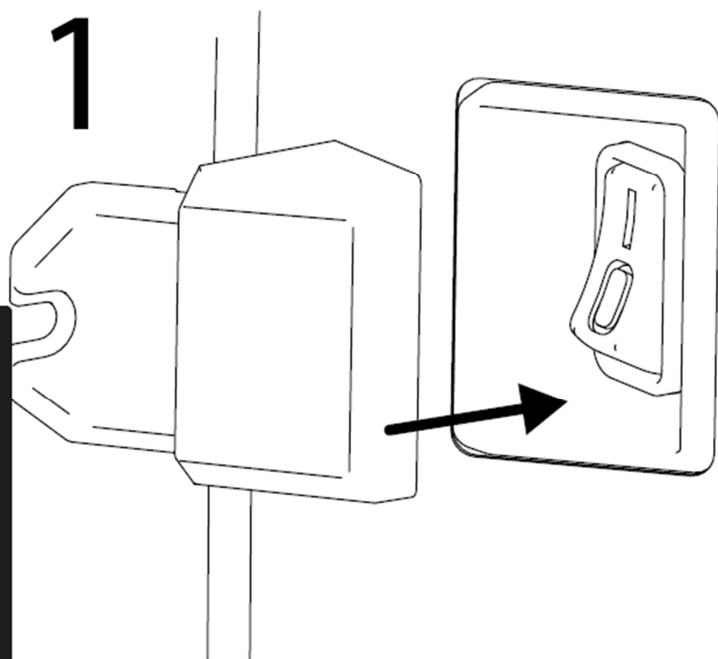

# Bryterdeksel Switch Cover

Art. 80051200  
NO: 5422440 FI: 8130960  
SE: 8539431 DK: 0978560164

1

2

08/90161/0 80390269 B

Wessels veg 63  
NO-7502 Stjørdal, Norway

GlenDimplex   
NORDIC