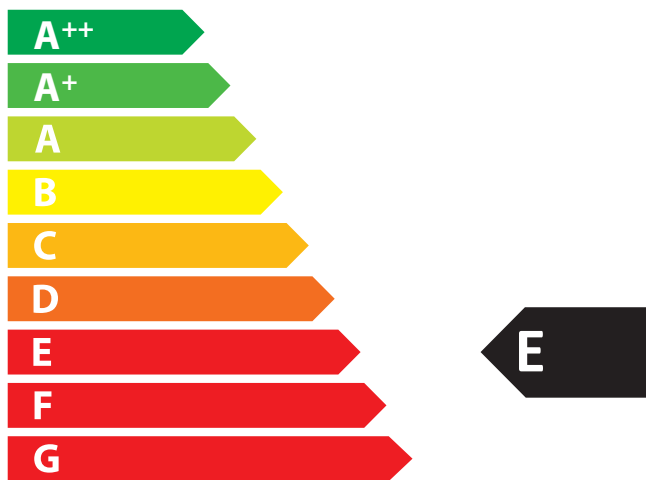

ENERG

енергия · ενεργεια

Valor

1000 FS range

4,90

kW

ENERGIA · ЕНЕРГИЯ · ΕΝΕΡΓΕΙΑ · ENERGIJA · ENERGY · ENERGIE · ENERGI

2015/1186