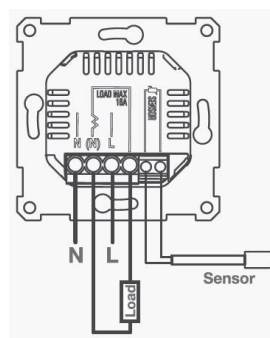

NOBO NTB-2T Rom & Gulvvarmestmostat

NTB-2T Rom & Gulvvarmestmostat

NTB-2T er en høykvalitets rom- og gulvvarmestmostat med innebygget ukeur så du lett kan stille ukeprogram direkte på enheten.

Med en enkel og intuitiv meny er det lett å angi programmer tilpasset din hverdag. Det høyoppløselige displayet er lett å lese med bakgrunnsfarge som indikerer systemstatus: rød for komfort og grønn for energisparing.

Ekstern gulvsensor er inkludert og enheten kan brukes enten med denne eller med den innebygde romsensoren. For tregulv kan de kombineres for maksbegrensning NTB-2T kan også brukes som effektregulator.

NOBO NTB-2T Rom & Gulvvarmestemostat

Dag/Ukeur	Alt-i-ett Termostat eller effektregulator
Temperaturbegrensing 27°C	Syklustid effektregulator: 20min
Enkel installasjonsmeny	Syklustid termostat: 5 min
Temperaturområde 7-40°C	Dybde 25mm
230V/16A, IP 21, CI II	Fargedisplay/Auto off
Ecodesign Kompatibel	Solide tilkoblingsklemmer 2,5mm ²
Følerverdi 22KΩ. Kompatibel med 2KΩ, 10KΩ, 12KΩ, 15KΩ, 47KΩ	Kompatibel med Elko, Schneider, ABB Installasjonsrammer

Modell	Elnummer	Artnummer	GTIN /EAN	Mål produkt (mm)	Mål emballert (mm)	Vekt (g)
NTB-2T	5422401	X-86000103	7030690108239	86x86x43	90x90x55	200g