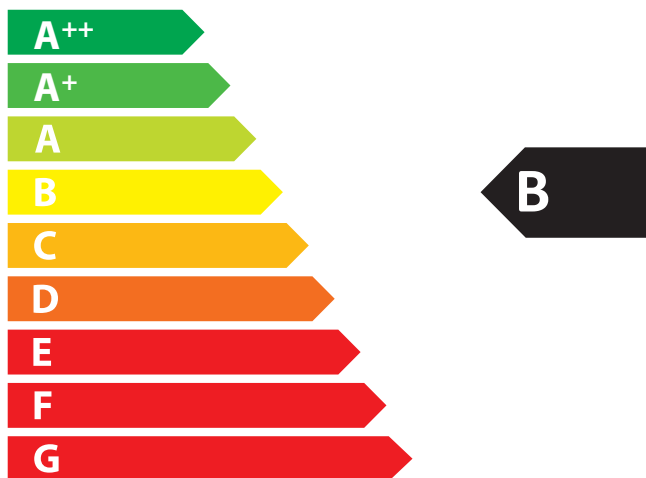

ENERG
енергия · ενεργεια

Robinson Willey

FIREGEM Visa HIGHLINE

4,9
kW

ENERGIA · ЕНЕРГИЯ · ΕΝΕΡΓΕΙΑ · ENERGIJA · ENERGY · ENERGIE · ENERGI

2015/1186