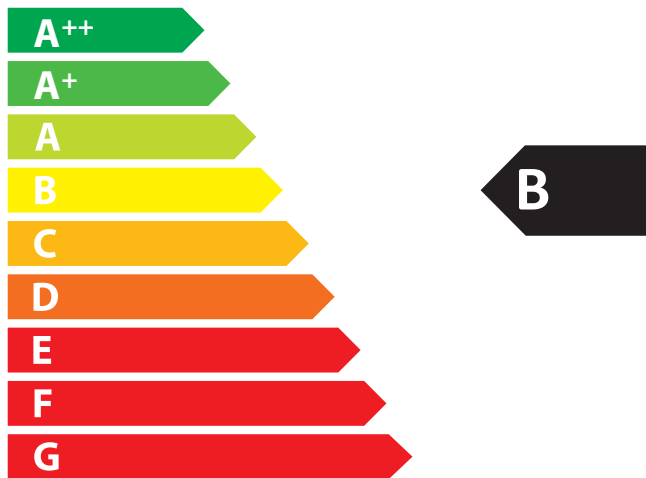

# ENERG

енергия · ενεργεια

Robinson Willey

FIREGEM Visa 2

**4,9**  
kW

ENERGIA · ЕНЕРГИЯ · ΕΝΕΡΓΕΙΑ · ENERGIJA · ENERGY · ENERGIE · ENERGI

2015/1186